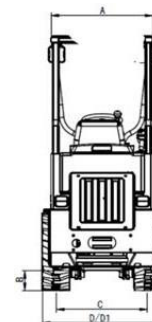

PRISER:

Eurotrac W11E

- | | |
|------------------|---------------------|
| • Med mellem arm | 220.000 ekskl. moms |
| • Med lang arm | 224.000 ekskl. moms |

SPECIFICATIONER:

A.	Maskinens bredde	1104 mm
B.	Frihøjde	178 mm
C.	Sporbredde	803 mm
D.	Total bredde	1110 mm
D1.	Total bredde med standard skovl	1300 mm
E.	Maks. arbejdshøjde	3480 mm
F.	Maks. højde ved hurtigskift	2900 mm
G.	Maks. løftehøjde, vandret	2649 mm
H.	Maks. aflæsehøjde v/ min. aflæsseafstand	2228 mm
I.	Min. aflæsseafstand	690 mm
J.	Gravedybde	120 mm
K.	Akselcenter til hurtig skifte	550 mm
L.	Akselafstand	1476 mm
M.	Bagerste udhæng	923 mm
N.	Total længde uden skovl	2950 mm
O.	Total længde med standard skovl	3815 mm
Q.	Sædehøjde	1208 mm
R.	Total maskinhøjde	2268 mm
S.	Vinklen på skovlen ved maks. højde	48°
T.	Maks. tippetvinkel	45°
U.	Vinkel ved maks. højde	48°
V.	Maks. opkørsels vinkel	23°
W.	Rotationsvinkel	45°
X.	Maks. ydre venderadius med skovl	2530 mm
Y.	Maks. venderadius	2220 mm
Z.	Maks. inder venderadius	1100 mm

*Med mellem arm fratrækkes 400mm fra alle højder.