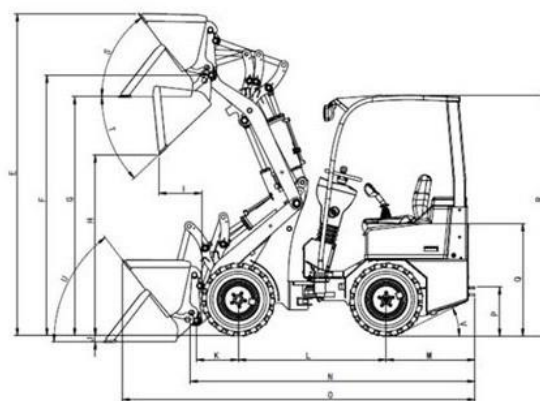

PRISER:

Eurotrac W11E

- | | |
|------------------|---------------------|
| • Med mellem arm | 220.000 ekskl. moms |
| • Med lang arm | 224.000 ekskl. moms |

SPECIFICATIONER:

A.	Maskinens bredde	1104 mm
B.	Frihøjde	178 mm
C.	Sporbredde	803 mm
D.	Total bredde	1110 mm
D1.	Total bredde med standard skovl	1300 mm
E.	Maks. arbejdshøjde	3480 mm
F.	Maks. højde ved hurtigskift	2900 mm
G.	Maks. løftehøjde, vandret	2649 mm
H.	Maks. aflæsehøjde v/ min. aflæsseafstand	2228 mm
I.	Min. aflæsseafstand	690 mm
J.	Gravedybde	120 mm
K.	Akselcenter til hurtig skifte	550 mm
L.	Akselafstand	1476 mm
M.	Bagerste udhæng	923 mm
N.	Total længde uden skovl	2950 mm
O.	Total længde med standard skovl	3815 mm
Q.	Sædehøjde	1208 mm
R.	Total maskinhøjde	2268 mm
S.	Vinklen på skovlen ved maks. højde	48°
T.	Maks. tippetvinkel	45°
U.	Vinkel ved maks. højde	48°
V.	Maks. opkørsels vinkel	23°
W.	Rotationsvinkel	45°
X.	Maks. ydre venderadius med skovl	2530 mm
Y.	Maks. venderadius	2220 mm
Z.	Maks. inder venderadius	1100 mm

*Med mellem arm fratrækkes 400mm fra alle højder.