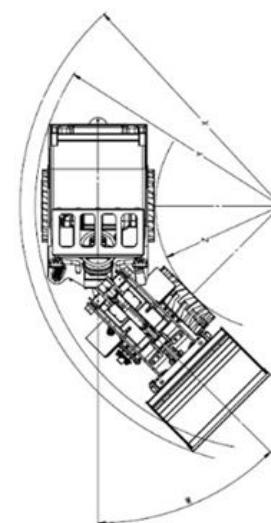

PRISER:

Eurotrac W11E

- | | |
|------------------|---------------------|
| • Med mellem arm | 220.000 ekskl. moms |
| • Med lang arm | 224.000 ekskl. moms |

SPECIFICATIONER:

A.	Maskinens bredde	1104 mm
B.	Frihøjde	178 mm
C.	Sporbredde	803 mm
D.	Total bredde	1110 mm
D1.	Total bredde med standard skovl	1300 mm
E.	Maks. arbejdshøjde	3480 mm
F.	Maks. højde ved hurtigskift	2900 mm
G.	Maks. løftehøjde, vandret	2649 mm
H.	Maks. aflæsehøjde v/ min. aflæsseafstand	2228 mm
I.	Min. aflæsseafstand	690 mm
J.	Gravedybde	120 mm
K.	Akselcenter til hurtig skifte	550 mm
L.	Akselafstand	1476 mm
M.	Bagerste udhæng	923 mm
N.	Total længde uden skovl	2950 mm
O.	Total længde med standard skovl	3815 mm
Q.	Sædehøjde	1208 mm
R.	Total maskinhøjde	2268 mm
S.	Vinklen på skovlen ved maks. højde	48°
T.	Maks. tippetvinkel	45°
U.	Vinkel ved maks. højde	48°
V.	Maks. opkørsels vinkel	23°
W.	Rotationsvinkel	45°
X.	Maks. ydre venderadius med skovl	2530 mm
Y.	Maks. venderadius	2220 mm
Z.	Maks. inder venderadius	1100 mm

*Med mellem arm fratrækkes 400mm fra alle højder.